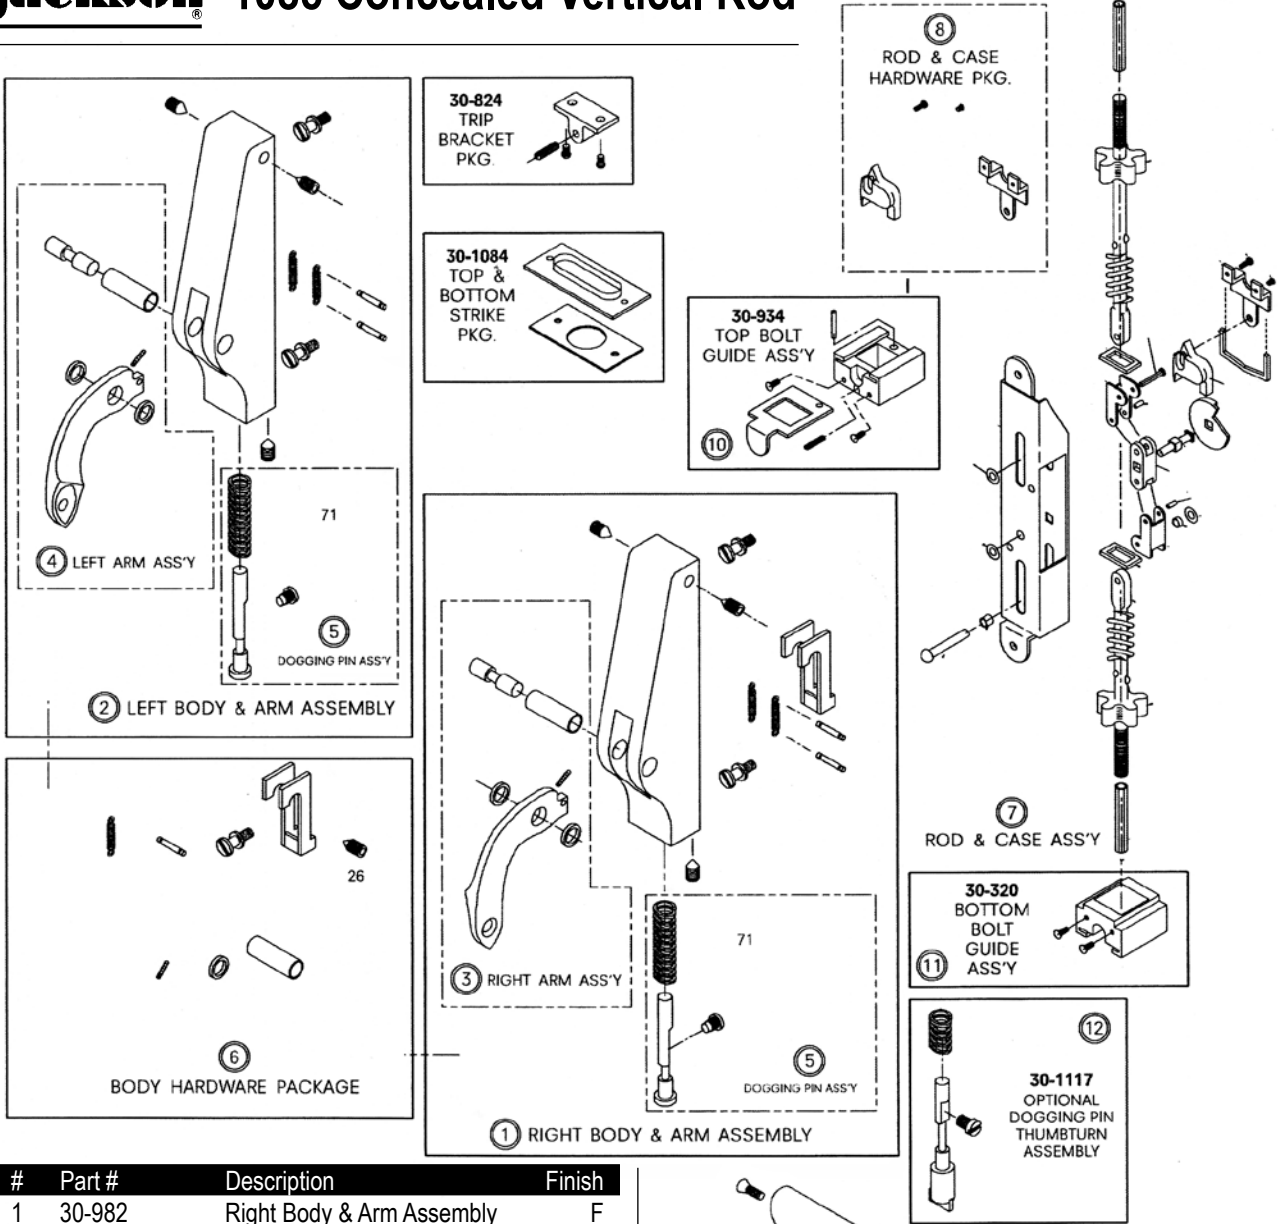

1085 Concealed Vertical Rod

#	Part #	Description	Finish
1	30-982	Right Body & Arm Assembly	F
2	30-983	Left Body & Arm Assembly	F
3	30-1243	Right Arm Assembly	F
4	30-1242	Left Arm Assembly	F
5	30-1115	Dogging Pin Assembly	
6	30-1409	Body Hardware Package	
7	30-915	Rod & Case Assembly - 7/0	
8	30-916/30-865	Rod & Case Hdwe Pkg/ Vistawall Rod & Case	
9	30-733-PKG	Crossbar Assembly - 4/0	F
10	30-934	Top Bolt Guide Assembly	F
11	30-320	Bottom Bolt Guide Assembly	F

#	Part #	Description	Finish
12	30-1117	Dogging Pin Assembly - Thumbturn	F
	30-763P	Top or Bottom Bolt (59)	
	30-824	Trip Bracket Package	F
	30-1084	Strike Package - Top & Bottom	F

• Main Largo Florida Warehouse: 800-282-2837, Fax: 800-447-2299
 • Atlanta: 877-217-9396 • Charlotte: 888-571-9145 • South Florida: 888-780-6071
www.southernlock.com E-mail: sales@southernlock.com