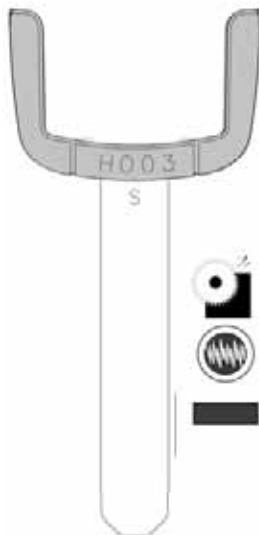

## Ilco Philips Electronic Cloneable Key System

Electronic Key

Special Duplicator Required

**EH3P Electronic Key Head**

Order #	Item #
400-7111	EH3P

Order #	Item #
400-7112	EB3-G-TOY40
400-7113	EB3-S-HO03
400-7114	EB3-H-NI02
400-7115	EB3-L-MIT9
400-7116	EB3-M-MIT14
400-7117	EB3-F-TOY48
400-7118	EB3-X-GM45
400-7120	EB3-V-HU100
400-7119	EB3-U-HD111
400-7121	EB3-R-B111
400-7122	EB3-W-B114R
400-7123	EB3-A-Y160
400-7124	EB3-T-Y170

**Blade Only**  
**EB3-G-TOY40**  
Toyota

**Blade Only**  
**EB3-S-HO03**  
Acura / Honda

**Blade Only**  
**EB3-H-NI02**  
Infiniti / Nissan

**Blade Only**  
**EB3-L-MIT9**  
Mitsubishi

**Blade Only**  
**EB3-M-MIT14**  
Mitsubishi